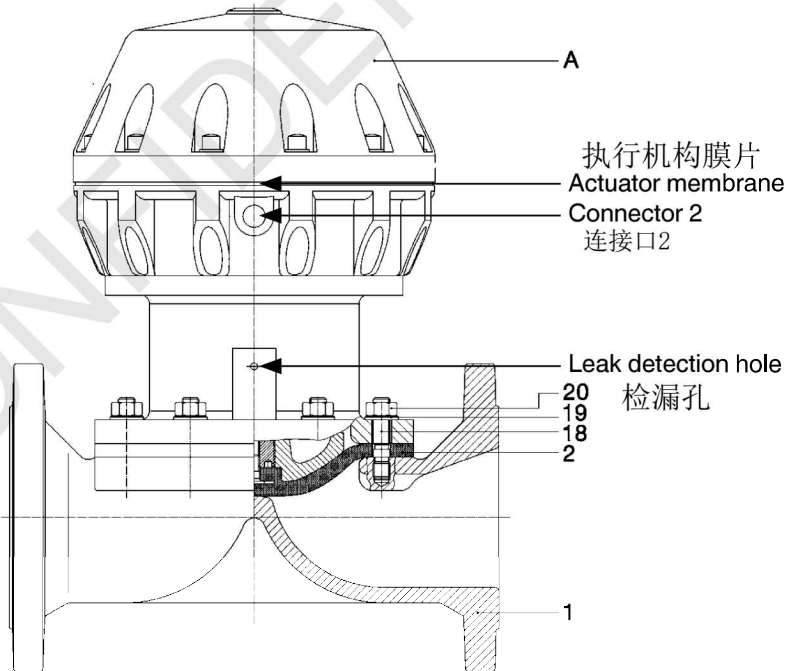

VALVES, ACTUATORS AND CONTROL SYSTEMS

**15.2 Type 620 15.2 620型**

Diaphragm sizes 25 - 80

膜片规格 25-80

Diaphragm sizes 100 - 150

膜片规格 100-150

Item 序号	Name 名称	Order description 描述
1	Valve body 阀体	K600... (DN 15-50)
		K620... (from DN 65)
2	Diaphragm 阀体膜片	600...M... (DN 15-50)
		620...M... (from DN 65)
18	Bolt 螺栓	} 620...S30...
19	Washer 垫片	
20	Nut 螺母	