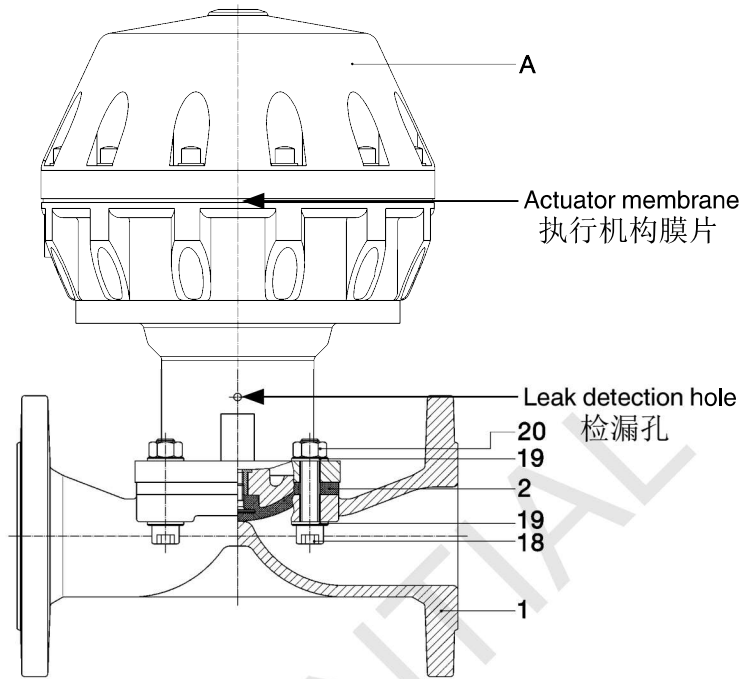

VALVES, ACTUATORS AND CONTROL SYSTEMS

**15.2 Type 620 15.2 620型**

Diaphragm sizes 25 - 80

膜片规格 25-80

Diaphragm sizes 100 - 150

膜片规格 100-150

Item 序号	Name 名称	Order description 描述
1	Valve body 阀体	K600... (DN 15-50)
		K620... (from DN 65)
2	Diaphragm 阀体膜片	600...M... (DN 15-50)
		620...M... (from DN 65)
18	Bolt 螺栓	} 620...S30...
19	Washer 垫片	
20	Nut 螺母	