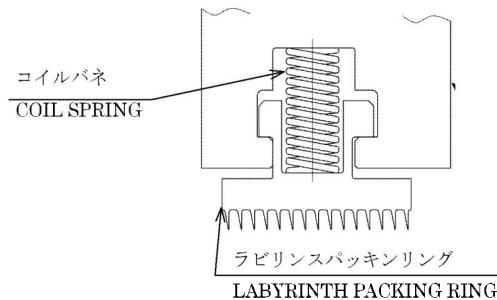

機器名 EQ/SYS.		用途名 USE	客先番号 CUSTOMERS NO.			
蒸気タービン <b>STEAM TURBINE</b>		低圧ノズラビリンスパッキン <b>LP NOZZLE LABYRINTH PACKING RING</b>	① 製造番号 JOB NO.			M211995 CA, M211996 CA
			② 類別 MANUF.COMP.			<b>E51R50</b>
③部分 番号 NO.	④品名 NAME OF PART	概略図 OUTLINE	数量 QUANTITY			備考 REMARKS
			常用 WORK/ 1UNIT	常用 WORK/ 2UNIT	予備 SPARE/ 1UNIT	
	板バネ <b>PLATE SPRING</b>					
882.		STG32AT NOZ PKG (4 NUMBER)	1set	2sets	1set	3KS145945 P-1(FOR ASM)
883.		STG33AT NOZ PKG (4 NUMBER)	1set	2sets	1set	3KS145945 P-2(FOR ASM)
884.		STG34AT NOZ PKG (4 NUMBER)	1set	2sets	1set	3KS145945 P-3(FOR ASM)
885.		STG35AT NOZ PKG (8 NUMBER)	1set	2sets	1set	3KS145945 P-4
886.		STG36AT NOZ PKG (8 NUMBER)	1set	2sets	1set	3KS145945 P-5
887.		STG37AT NOZ PKG (8 NUMBER)	1set	2sets	1set	3KS145945 P-6
888.		STG32AG NOZ PKG (4 NUMBER)	1set	2sets	1set	3KS145945 P-7(FOR ASM)
889.		STG33AG NOZ PKG (4 NUMBER)	1set	2sets	1set	3KS145945 P-8(FOR ASM)
890.		STG34AG NOZ PKG (4 NUMBER)	1set	2sets	1set	3KS145945 P-9(FOR ASM)
891.		STG35AG NOZ PKG (8 NUMBER)	1set	2sets	1set	3KS145945 P-10
892.		STG36AG NOZ PKG (8 NUMBER)	1set	2sets	1set	3KS145945 P-11
893.		STG37AG NOZ PKG (8 NUMBER)	1set	2sets	1set	3KS145945 P-12