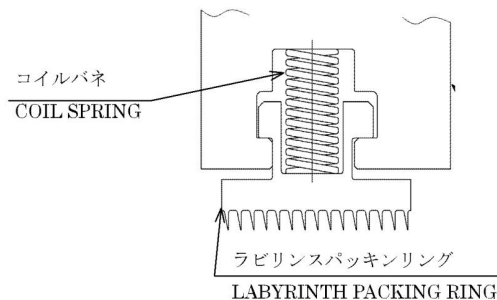

機器名 EQ/SYS.		用途名 USE	客先番号 CUSTOMERS NO.			
蒸気タービン STEAM TURBINE		低圧ノズルラビリンスパッキン LP NOZZLE LABYRINTH PACKING RING	① 製造番号 JOB NO.			M211995 CA, M211996 CA
			② 類別 MANUF.COMP.			E5AC50~E5AG50, E5AS50, E5ES50, E5EC50~E5EG50
③部分 番号 NO.	④品名 NAME OF PART	概略図 OUTLINE	数量 QUANTITY			備考 REMARKS
			常用 WORK/ 1UNIT	常用 WORK/ 2UNIT	予備 SPARE/ 1UNIT	
	ラビリンス パッキンリング LABYRINTH PACKING RING					
858.		STG32AT NOZ PKG (4 SEGMENTS)	1set	2sets	1set	2KS145697 G-1
859.		STG33AT NOZ PKG (4 SEGMENTS)	1set	2sets	1set	2KS145697 G-2
860.		STG34AT NOZ PKG (4 SEGMENTS)	1set	2sets	1set	2KS145698 G-1
861.		STG35AT NOZ PKG (8 SEGMENTS)	1set	2sets	1set	2KS145699 G-1
862.		STG36AT NOZ PKG (8 SEGMENTS)	1set	2sets	1set	2KS145700 G-1
863.		STG37AT NOZ PKG (8 SEGMENTS)	1set	2sets	1set	2KS145701 G-1
864.		STG32AG NOZ PKG (4 SEGMENTS)	1set	2sets	1set	2KS145702 G-1
865.		STG33AG NOZ PKG (4 SEGMENTS)	1set	2sets	1set	2KS145702 G-2
866.		STG34AG NOZ PKG (4 SEGMENTS)	1set	2sets	1set	2KS145702 G-3
867.		STG35AG NOZ PKG (8 SEGMENTS)	1set	2sets	1set	2KS145703 G-1
868.		STG36AG NOZ PKG (8 SEGMENTS)	1set	2sets	1set	2KS145704 G-1
869.		STG37AG NOZ PKG (8 SEGMENTS)	1set	2sets	1set	2KS145705 G-1