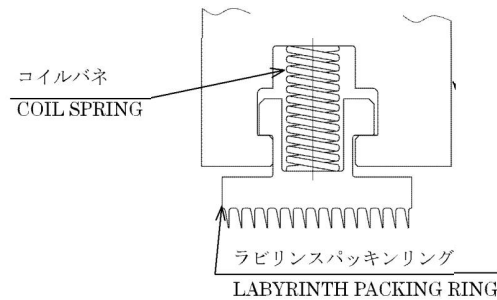

機器名 EQ/SYS.		用途名 USE		客先番号 CUSTOMERS NO.		
蒸気タービン <b>STEAM TURBINE</b>		中圧ノズルラビリンスパッキン <b>IP NOZZLE LABYRINTH PACKING RING</b>		① 製造番号 JOB NO.		
				② 類別 MANUF.COMP.		
③部分 番号 NO.	④品名 NAME OF PART	概略図 OUTLINE	数量 QUANTITY			備考 REMARKS
			常用 WORK/ 1UNIT	常用 WORK/ 2UNIT	予備 SPARE/ 1UNIT	
	ラビリンス パッキンリング <b>LABYRINTH PACKING RING</b>					
662.		STG18T NOZ PKG (6 SEGMENTS)	1set	2sets	1set	2KS145671 G-1
663.		STG19T NOZ PKG (4 SEGMENTS)	1set	2sets	1set	2KS145672 G-1
664.		STG20T NOZ PKG (4 SEGMENTS)	1set	2sets	1set	2KS145673 G-1
665.		STG21T NOZ PKG (4 SEGMENTS)	1set	2sets	1set	2KS145674 G-1
666.		STG22T NOZ PKG (4 SEGMENTS)	1set	2sets	1set	2KS145675 G-1
667.		STG23T NOZ PKG (4 SEGMENTS)	1set	2sets	1set	2KS145676 G-1
668.		STG24T NOZ PKG (4 SEGMENTS)	1set	2sets	1set	2KS145677 G-1
669.		STG25T NOZ PKG (4 SEGMENTS)	1set	2sets	1set	2KS145678 G-1
670.		STG26T NOZ PKG (4 SEGMENTS)	1set	2sets	1set	2KS145679 G-1
671.		STG27T NOZ PKG (4 SEGMENTS)	1set	2sets	1set	2KS145680 G-1
672.		STG28T NOZ PKG (4 SEGMENTS)	1set	2sets	1set	2KS145681 G-1
673.		STG29T NOZ PKG (4 SEGMENTS)	1set	2sets	1set	2KS145682 G-1
674.		STG30T NOZ PKG (4 SEGMENTS)	1set	2sets	1set	2KS145683 G-1