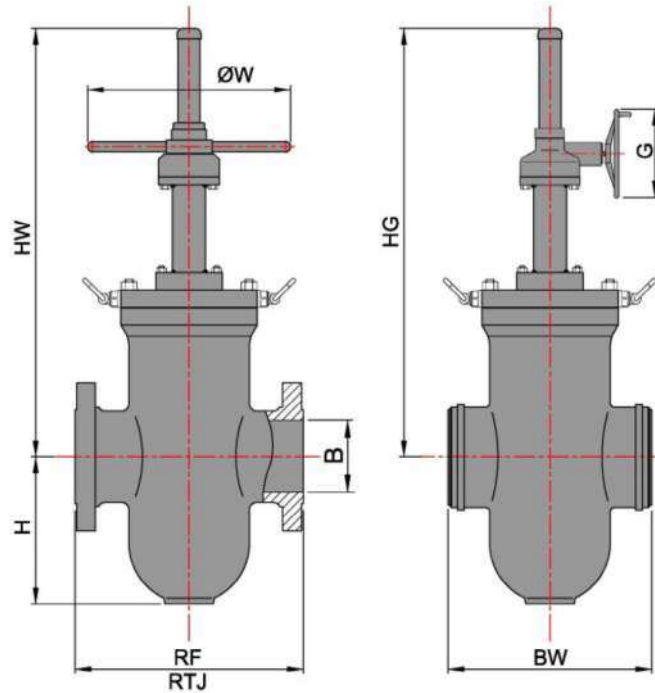

EXPANDING GATE VALVE WEIGHTS AND DIMENSIONS

EXPANDING GATE VALVE CLASS 900										
SIZE IN	RF	RTJ	BW	B	H	HW	W	HG	G	WEIGHT LBS (KG)
2"	14.50 (368)	14.61 (371)	14.50 (368)	1.93 (51)	6.14 (156)	26.38 (670)	9.84 (250)			198 (90)
3"	15.00 (381)	15.12 (384)	15.00 (381)	3.00 (76)	9.09 (231)	28.94 (735)	15.75 (400)			370 (162)
4"	18.00 (457)	18.11 (460)	18.00 (457)	4.00 (102)	10.63 (270)	31.46 (799)	19.69 (500)			628 (285)
6"	24.00 (610)	24.13 (613)	24.00 (610)	6.00 (152)	13.54 (344)	52.87 (1343)	22.05 (560)			1168 (530)
8"	29.00 (737)	29.13 (740)	29.00 (737)	8.00 (203)	18.46 (469)	52.20 (1326)	28.35 (720)	52.20 (1326)	18.11 (305)	2094 (950)
10"	33.00 (838)	33.11 (841)	33.00 (838)	10.00 (254)	19.69 (500)	61.93 (1573)	28.35 (720)	61.93 (1573)	18.11 (610)	2866 (1300)
12"	38.00 (965)	38.11 (968)	38.00 (965)	12.00 (305)	24.21 (615)			65.63 (1667)	28.00 (710)	4321 (1960)
14"	40.50 (1029)	40.87 (1038)	40.50 (1029)	12.76 (324)	26.38 (670)			71.75 (1820)	28.00 (710)	5842 (2650)
16"	44.50 (1130)	44.88 (1140)	44.50 (1130)	14.69 (373)	29.53 (750)			85.67 (2176)	28.00 (710)	7055 (3200)
18"	48.00 (1219)	48.50 (1232)	48.00 (1219)	16.73 (425)	35.04 (890)			88.46 (2247)	35.43 (900)	8818 (4000)
20"	52.00 (1321)	52.52 (1334)	52.00 (1321)	18.62 (473)	36.34 (923)			98.46 (2501)	35.43 (900)	11464 (5200)
24"	61.00 (1549)	61.73 (1568)	61.00 (1549)	22.52 (572)	43.58 (1107)			116.93 (2970)	35.43 (900)	20282 (9200)