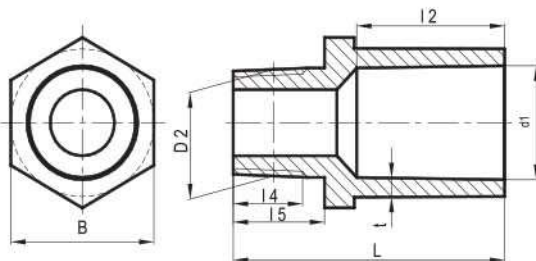

ELBOW (AW)

Ukuran Produk	d	H	D
1/2"	22	43	29
3/4"	26	50	33
1"	32	58	40
1 1/4"	42	70	51
1 1/2"	48	82	57
2"	60	96	70
2 1/2"	76	110	87
3"	89	120	102
4"	114	153	130
5"	140	187	157
6"	165	230	186
8"	217	290	236
10"	267	280	287

VALVE SOCKET (AW)

Ukuran Produk	d1	D2	I2	I4	I5	L	B	t (min)
1/2"	22.4	PT 1/2"	30	15	18.5	55	29	3.3
1/2" x 3/4"	26.5	PT 1/2"	35	15	18.8	60	33	3.3
3/4" x 1/2"	22.4	PT 3/4"	30	17	20.5	58.5	33	3.3
3/4"	26.5	PT 3/4"	35	17	20.5	64	33	3.3
1" x 1/2"	22.4	PT 1"	30	15	23	71	40	3.3
1" x 3/4"	26.5	PT 1"	35	17	23	71	40	3.3
1"	32.5	PT 1"	40	19	23	71	40	3.8
1 1/4"	42.6	PT 1 1/4"	45	22	26	80	51	3.7
1 1/2"	48.7	PT 1 1/2"	55	22	27	92	57.5	4.2
2"	60.8	PT 2"	63	26	31	106	70.5	4.6
2 1/2"	76.6	PT 2 1/2"	61	30	35	118	86.5	4.7
3"	89.6	PT 3"	72	34	39	127	101	5.7
4"	114.7	PT 4"	92	40	47	152	129	7.2

Y BRANCH (AW)

Ukuran Produk	d	D	L
3"	89.6	102	280
4"	114.7	130	342
8"	216	217	712