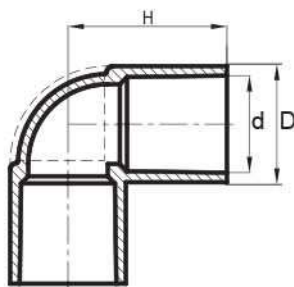

ELBOW (AW)

Ukuran Produk	d	H	D
1/2"	22	43	29
3/4"	26	50	33
1"	32	58	40
1 1/4"	42	70	51
1 1/2"	48	82	57
2"	60	96	70
2 1/2"	76	110	87
3"	89	120	102
4"	114	153	130
5"	140	187	157
6"	165	230	186
8"	217	290	236
10"	267	280	287

VALVE SOCKET (AW)

Ukuran Produk	d1	D2	I2	I4	I5	L	B	t (min)
1/2"	22.4	PT 1/2"	30	15	18.5	55	29	3.3
1/2" x 3/4"	26.5	PT 1/2"	35	15	18.8	60	33	3.3
3/4" x 1/2"	22.4	PT 3/4"	30	17	20.5	58.5	33	3.3
3/4"	26.5	PT 3/4"	35	17	20.5	64	33	3.3
1" x 1/2"	22.4	PT 1"	30	15	23	71	40	3.3
1" x 3/4"	26.5	PT 1"	35	17	23	71	40	3.3
1"	32.5	PT 1"	40	19	23	71	40	3.8
1 1/4"	42.6	PT 1 1/4"	45	22	26	80	51	3.7
1 1/2"	48.7	PT 1 1/2"	55	22	27	92	57.5	4.2
2"	60.8	PT 2"	63	26	31	106	70.5	4.6
2 1/2"	76.6	PT 2 1/2"	61	30	35	118	86.5	4.7
3"	89.6	PT 3"	72	34	39	127	101	5.7
4"	114.7	PT 4"	92	40	47	152	129	7.2

Y BRANCH (AW)

Ukuran Produk	d	D	L
3"	89.6	102	280
4"	114.7	130	342
8"	216	217	712