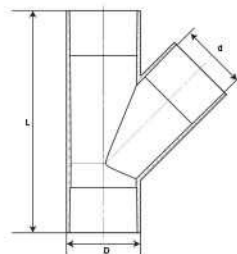

ELBOW (AW)

Ukuran Produk	d	H	D
1/2"	22	43	29
3/4"	26	50	33
1"	32	58	40
1 1/4"	42	70	51
1 1/2"	48	82	57
2"	60	96	70
2 1/2"	76	110	87
3"	89	120	102
4"	114	153	130
5"	140	187	157
6"	165	230	186
8"	217	290	236
10"	267	280	287

VALVE SOCKET (AW)

Ukuran Produk	d1	D2	I2	I4	I5	L	B	t (min)
1/2"	22.4	PT 1/2"	30	15	18.5	55	29	3.3
1/2" x 3/4"	26.5	PT 1/2"	35	15	18.8	60	33	3.3
3/4" x 1/2"	22.4	PT 3/4"	30	17	20.5	58.5	33	3.3
3/4"	26.5	PT 3/4"	35	17	20.5	64	33	3.3
1" x 1/2"	22.4	PT 1"	30	15	23	71	40	3.3
1" x 3/4"	26.5	PT 1"	35	17	23	71	40	3.3
1"	32.5	PT 1"	40	19	23	71	40	3.8
1 1/4"	42.6	PT 1 1/4"	45	22	26	80	51	3.7
1 1/2"	48.7	PT 1 1/2"	55	22	27	92	57.5	4.2
2"	60.8	PT 2"	63	26	31	106	70.5	4.6
2 1/2"	76.6	PT 2 1/2"	61	30	35	118	86.5	4.7
3"	89.6	PT 3"	72	34	39	127	101	5.7
4"	114.7	PT 4"	92	40	47	152	129	7.2

Y BRANCH (AW)

Ukuran Produk	d	D	L
3"	89.6	102	280
4"	114.7	130	342
8"	216	217	712