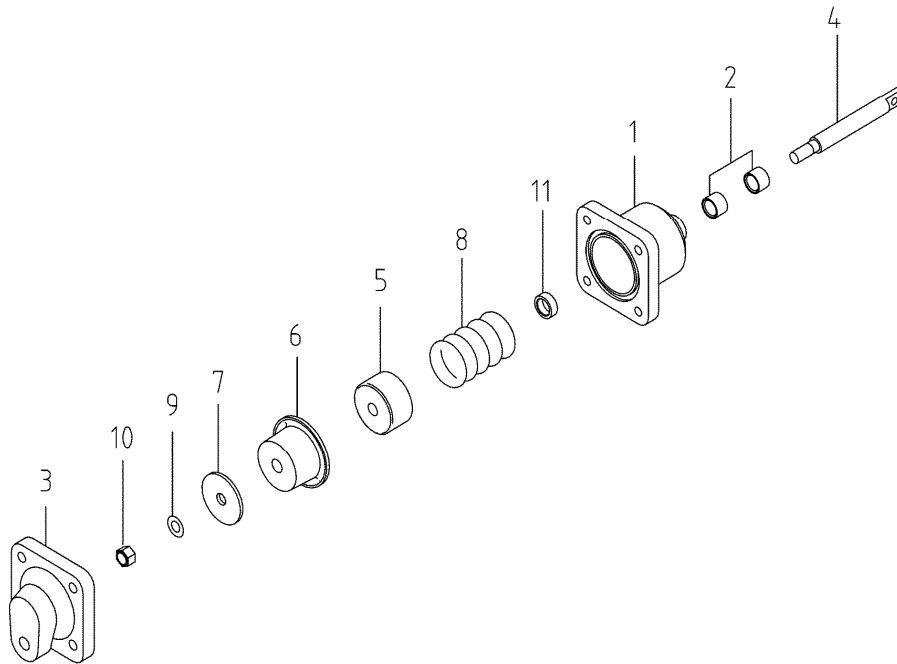

36 - 01 REGULATOR (SPEED)

見出番号 Ref. NO.	部品番号 Part NO.	互換性 Inter- change ability	部 品 名 称 Part Name	数量 Q'ty	変 更 C/H	備 考 Remarks
	36400 16600		Regulator ass'y レギュレータ			
1	36421 01100		Body ボディ	1		
2	23124 09600		Bushing ブッシング	2		
3	36422 01100		Cap キャップ	1		
	02168 08045		Bolt ボルト	4		
	03115 02008		Spring washer スプリング ワッシャ	4		
4	22152 04300		Shaft シャフト	1		
5	22130 05100		Piston ピストン	1		
6	36437 01300		Diaphragm ダイアフラム	1		
7	36435 01100		Washer ワッシャ	1		
8	22144 09200		Spring スプリング	1		
9	34232 00200		Seal rubber シール ラバー	1		
10	02914 60010		Locking nut ロック ナット	1		
11	31144 05800		Spacer スパース	1		

36 - 02 REGULATOR (PRESSURE)

見出番号 Ref. NO.	部品番号 Part NO.	互換性 Inter- change ability	部 品 名 称 Part Name	数量 Q'ty	変 更 C/H	備 考 Remarks
	36400 17600	D	Regulator ass'y レギュレータ		M53	
1	36421 02500		Body ボディ	1		
2	36422 01000		Cap キャップ	1		
3	36427 00100		Spring スプリング	1		
4	36427 00300		Spring スプリング	1		
5	36428 00200		Valve seat バルブシート	1		
6	36429 00100		Needle valve ニードルバルブ	1		
7	36431 00200		Washer valve ワッシャバルブ	1		
8	36432 00200		Nut ナット	1		
9	36433 00100		Bolt ボルト	1		
10	36434 00100		Spring seat スプリングシート	1		
11	36435 00100		Washer ワッシャ	1		
12	36436 02400		Diaphragm ダイアフラム	1		
13	36437 01200		Diaphragm ダイアフラム	1		
14	35208 00800		Bolt ボルト	1		
	02912 08012		Nut ナット	1		
15	02138 10035		Bolt ボルト	4		
	03115 02010		Spring washer スプリングワッシャ	4		
16	03407 14008		Gasket ガasket	1		
17	03620 60002		Plug プラグ	1		