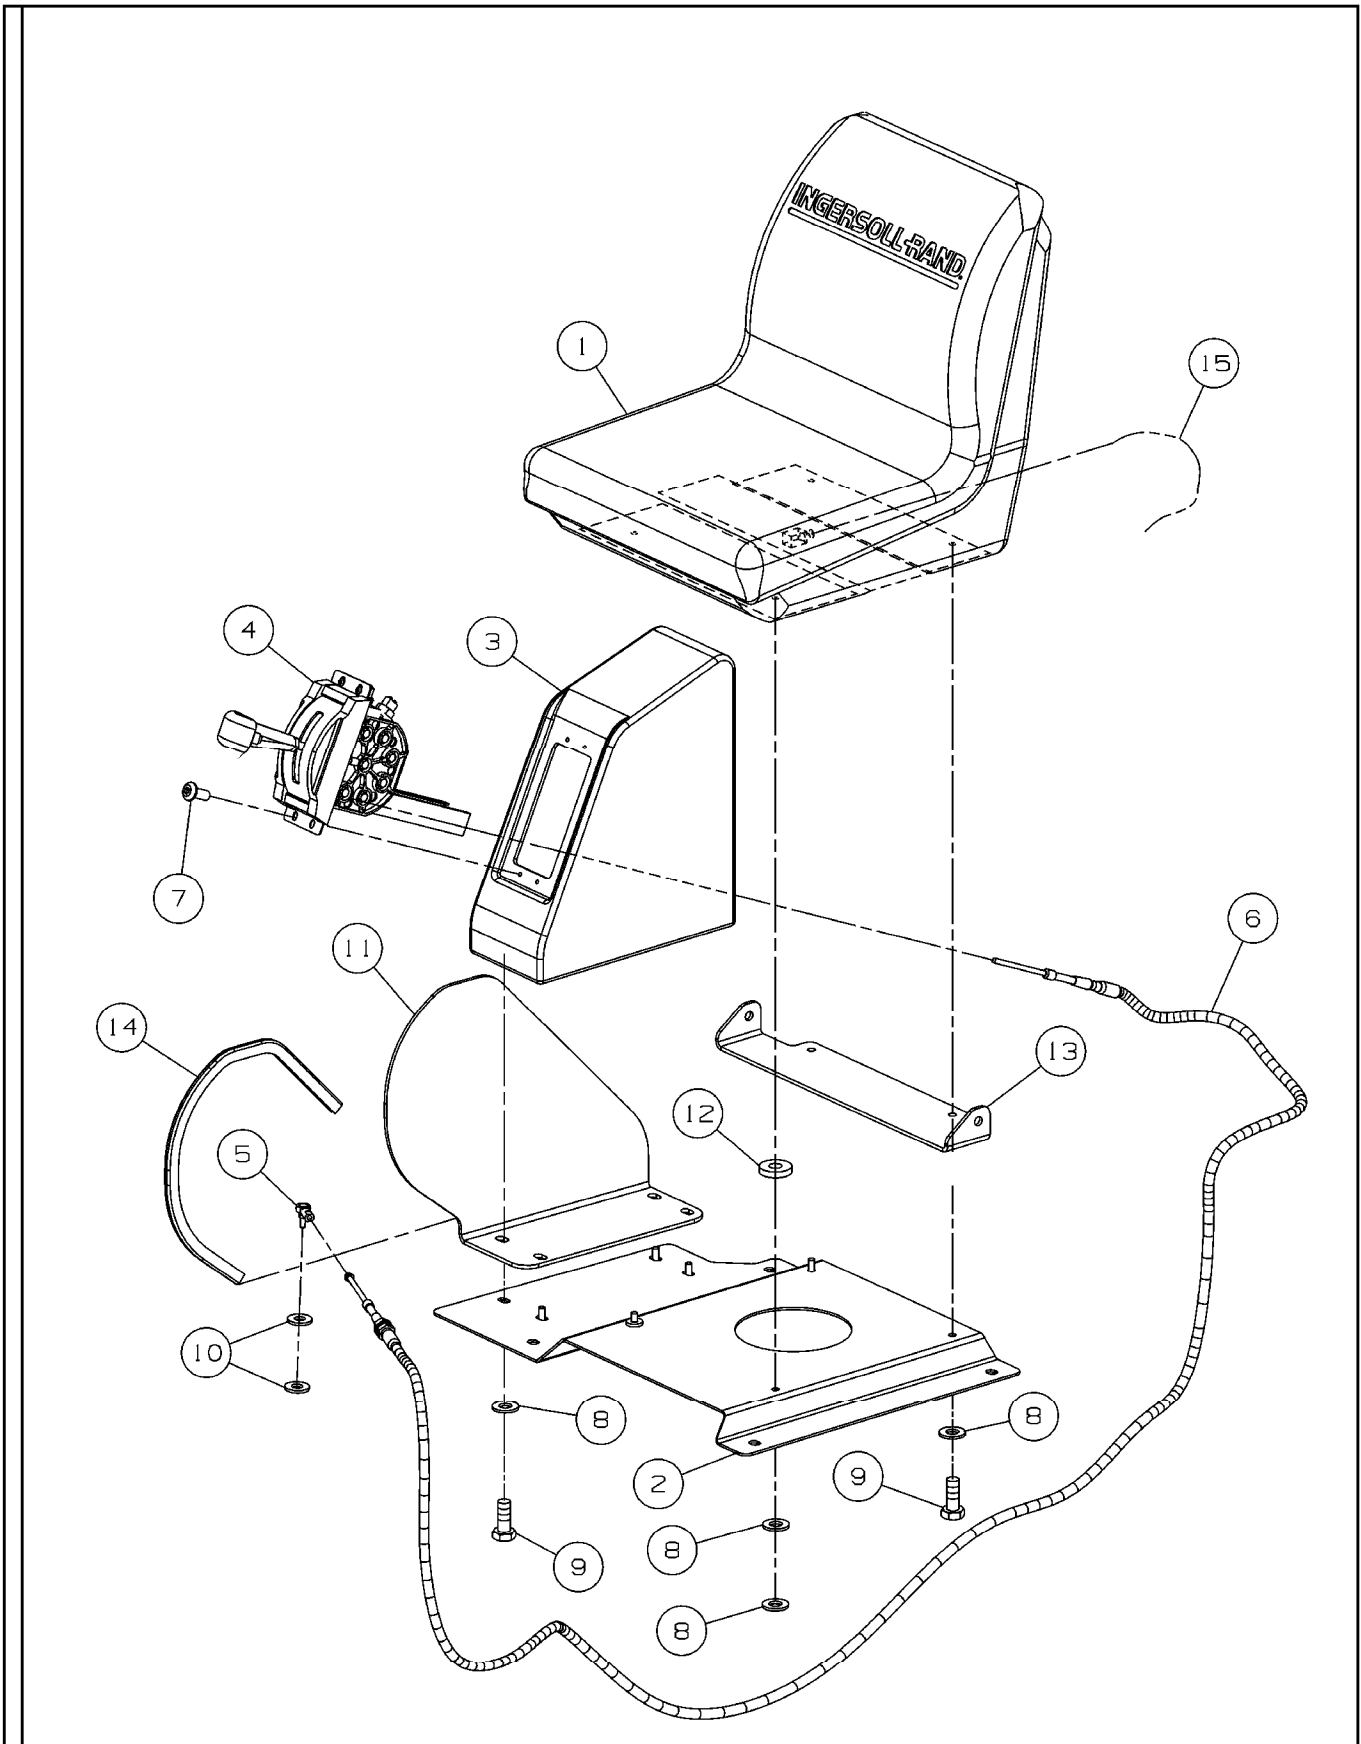

# SEAT ASSEMBLY

SEAT ASSEMBLY

ITEM	COMM.NO.	DESCRIPTION	QTY	DIMENSIONS/NOTES
		BOM 59255018		
1	59213868	Standard Seat	1	
-	59142174	-Seat Switch	A/R	
2	59266932	Seat Plate	1	
3	59257121	F-Stop-R Housing	1	
<b>4</b>	<b>59257790</b>	<b>F-Stop-R Control</b>	<b>1</b>	<b>See Breakdown - I.4</b>
5	59463786	Balljoint	1	
6	59214312	F-Stop-R Cable	1	
7	59148569	B.H.C.S.	4	M5-0.8 x 12
8	96741038	Hardened Flatwasher	8	M8
9	96702824	H.H.C.S.	8	M8 x 20
10	95922324	Flatwasher	2	1/4
11	59266940	F-Stop-R Guard	1	
12	96712674	Hardened Washer	2	
13	59266858	Seat Belt Mounting Bracket	1	
14	58926148	Trim	1	
15	59093203	Seat Switch Wire Harness	1	