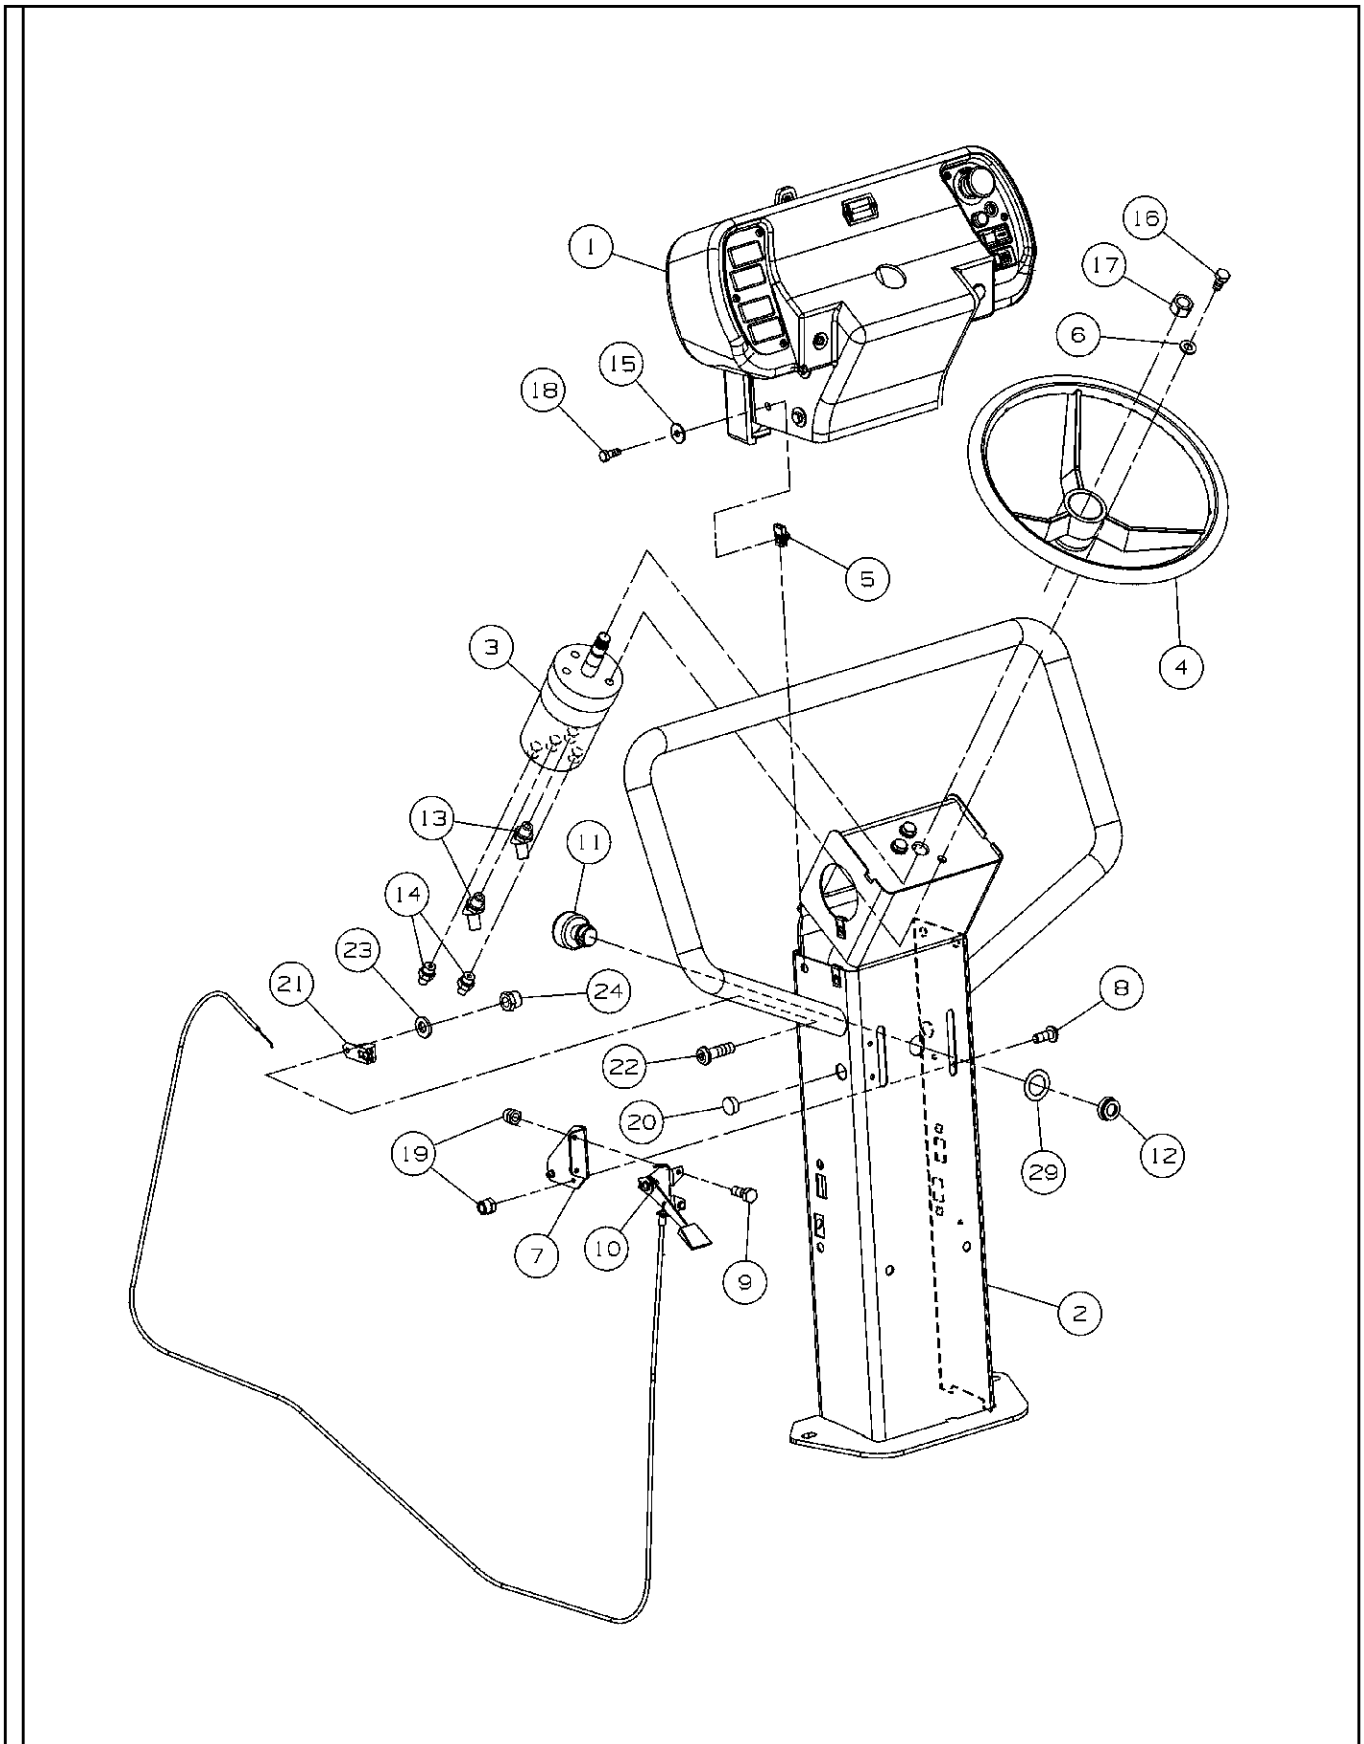

PEDESTAL ASSEMBLY - EFFECTIVE WITH S/N 163807 - SHEET 1 OF 2

PEDESTAL ASSEMBLY - EFFECTIVE WITH S/N 163807 - SHEET 1 OF 2

ITEM	COMM.NO.	DESCRIPTION	QTY	DIMENSIONS/NOTES
		BOM 59276865		
<b>1</b>	<b>N.SV.A.</b>	<b>Instrument Panel</b>		<b>1 See Section - D.5</b>
2	59211896	Pedestal	1	
3	59184689	Steering Orbital	1	
4	59213405	Steering Wheel	1	
5	59214650	U-nut	6	
6	96741046	Flatwasher	3	M10
7	59255414	Throttle Bracket	1	
8	59148569	B.H.C.S	2	M5-0.8 x 12
9	96702386	H.H.C.S.	2	M5-0.8 x 12
10	59255588	Throttle Cable	1	
11	59126946	Ignition Switch	1	
-	58917261	-Ignition Key	A/R	
12	59126961	Ignition Switch Nut	1	
13	95866687	Adapter	2	
14	95371258	Adapter	2	
15	96740204	Washer	1	M8 x 25
16	96702279	H.H.C.S.	3	M10 x 20
17	96726872	Hex Nut	1	M16-1.5
18	96702824	H.H.C.S.	6	M8 x 20
19	96704580	Locknut	4	M5
20	59228338	Button Plug	1	
21	54479886	Conduit Clamp	1	
22	59148684	B.H.C.S.	1	
23	96741053	Flatwasher	1	M6 x 20
24	96702873	Locknut	1	M6
29	59010645	Stainless Washer	1	