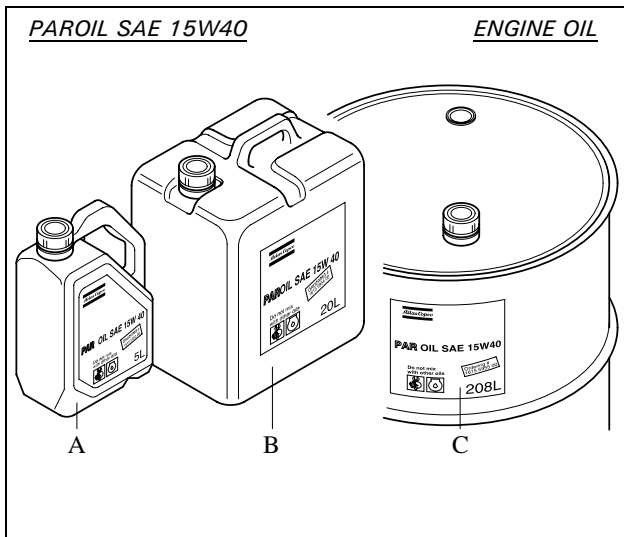

# OIL

OLIO  
 OLJE  
 OLIE  
 EAAIO  
 ÓLEO  
 ÖLJY

REF	PART NUMBER	DESIGNATION	QTY
-		PAROIL M	1
A	1615 5947 00	5 LITER CAN	1
B	1615 5948 00	20 LITER CAN	1
C	1615 5949 00	208 LITER BARREL	1

REF	PART NUMBER	DESIGNATION	QTY
-		PAROIL S	1
A	1615 5950 00	5 LITER CAN	1
B	1615 5951 00	19 LITER CAN	1
C	1615 5952 00	208 LITER BARREL	1

REF	PART NUMBER	DESIGNATION	QTY
-		PAROIL SAE 15W40	1
A	1615 5953 00	5 LITER CAN	1
B	1615 5954 00	20 LITER CAN	1
C	1615 5955 00	208 LITER BARREL	1