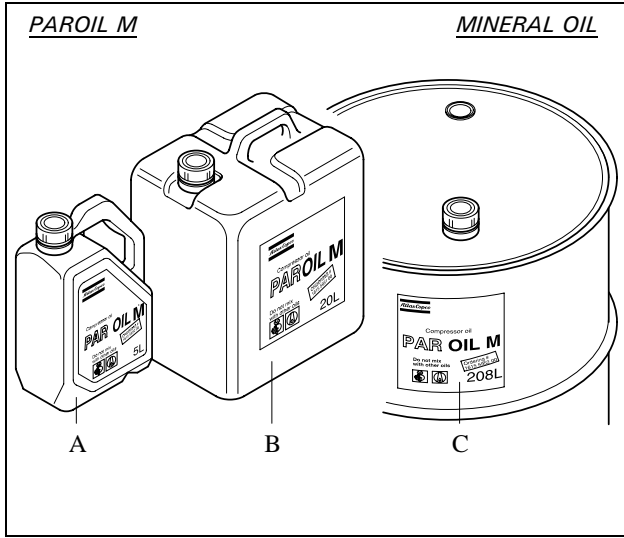

# OIL

OLIO  
 OLJE  
 OLIE  
 EAAIO  
 ÓLEO  
 ÖLJY

REF	PART NUMBER	DESIGNATION	QTY
-		PAROIL M	1
A	1615 5947 00	5 LITER CAN	1
B	1615 5948 00	20 LITER CAN	1
C	1615 5949 00	208 LITER BARREL	1

REF	PART NUMBER	DESIGNATION	QTY
-		PAROIL S	1
A	1615 5950 00	5 LITER CAN	1
B	1615 5951 00	19 LITER CAN	1
C	1615 5952 00	208 LITER BARREL	1

REF	PART NUMBER	DESIGNATION	QTY
-		PAROIL SAE 15W40	1
A	1615 5953 00	5 LITER CAN	1
B	1615 5954 00	20 LITER CAN	1
C	1615 5955 00	208 LITER BARREL	1