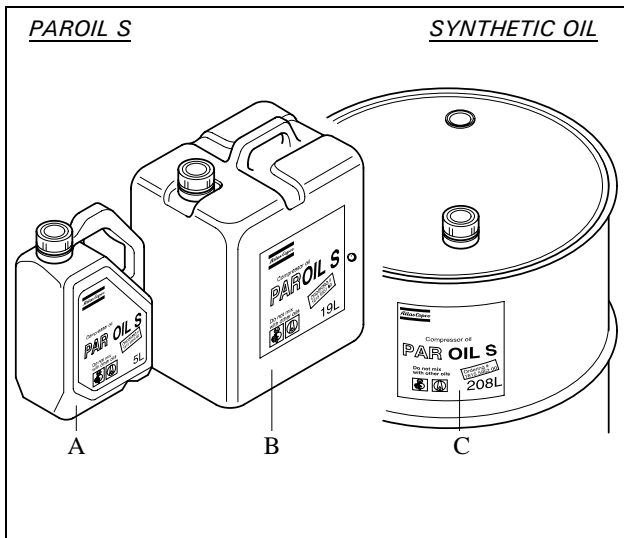

# OIL

OLIO  
 OLJE  
 OLIE  
 EAAIO  
 ÓLEO  
 ÖLJY

REF	PART NUMBER	DESIGNATION	QTY
-		PAROIL M	1
A	1615 5947 00	5 LITER CAN	1
B	1615 5948 00	20 LITER CAN	1
C	1615 5949 00	208 LITER BARREL	1

REF	PART NUMBER	DESIGNATION	QTY
-		PAROIL S	1
A	1615 5950 00	5 LITER CAN	1
B	1615 5951 00	19 LITER CAN	1
C	1615 5952 00	208 LITER BARREL	1

REF	PART NUMBER	DESIGNATION	QTY
-		PAROIL SAE 15W40	1
A	1615 5953 00	5 LITER CAN	1
B	1615 5954 00	20 LITER CAN	1
C	1615 5955 00	208 LITER BARREL	1