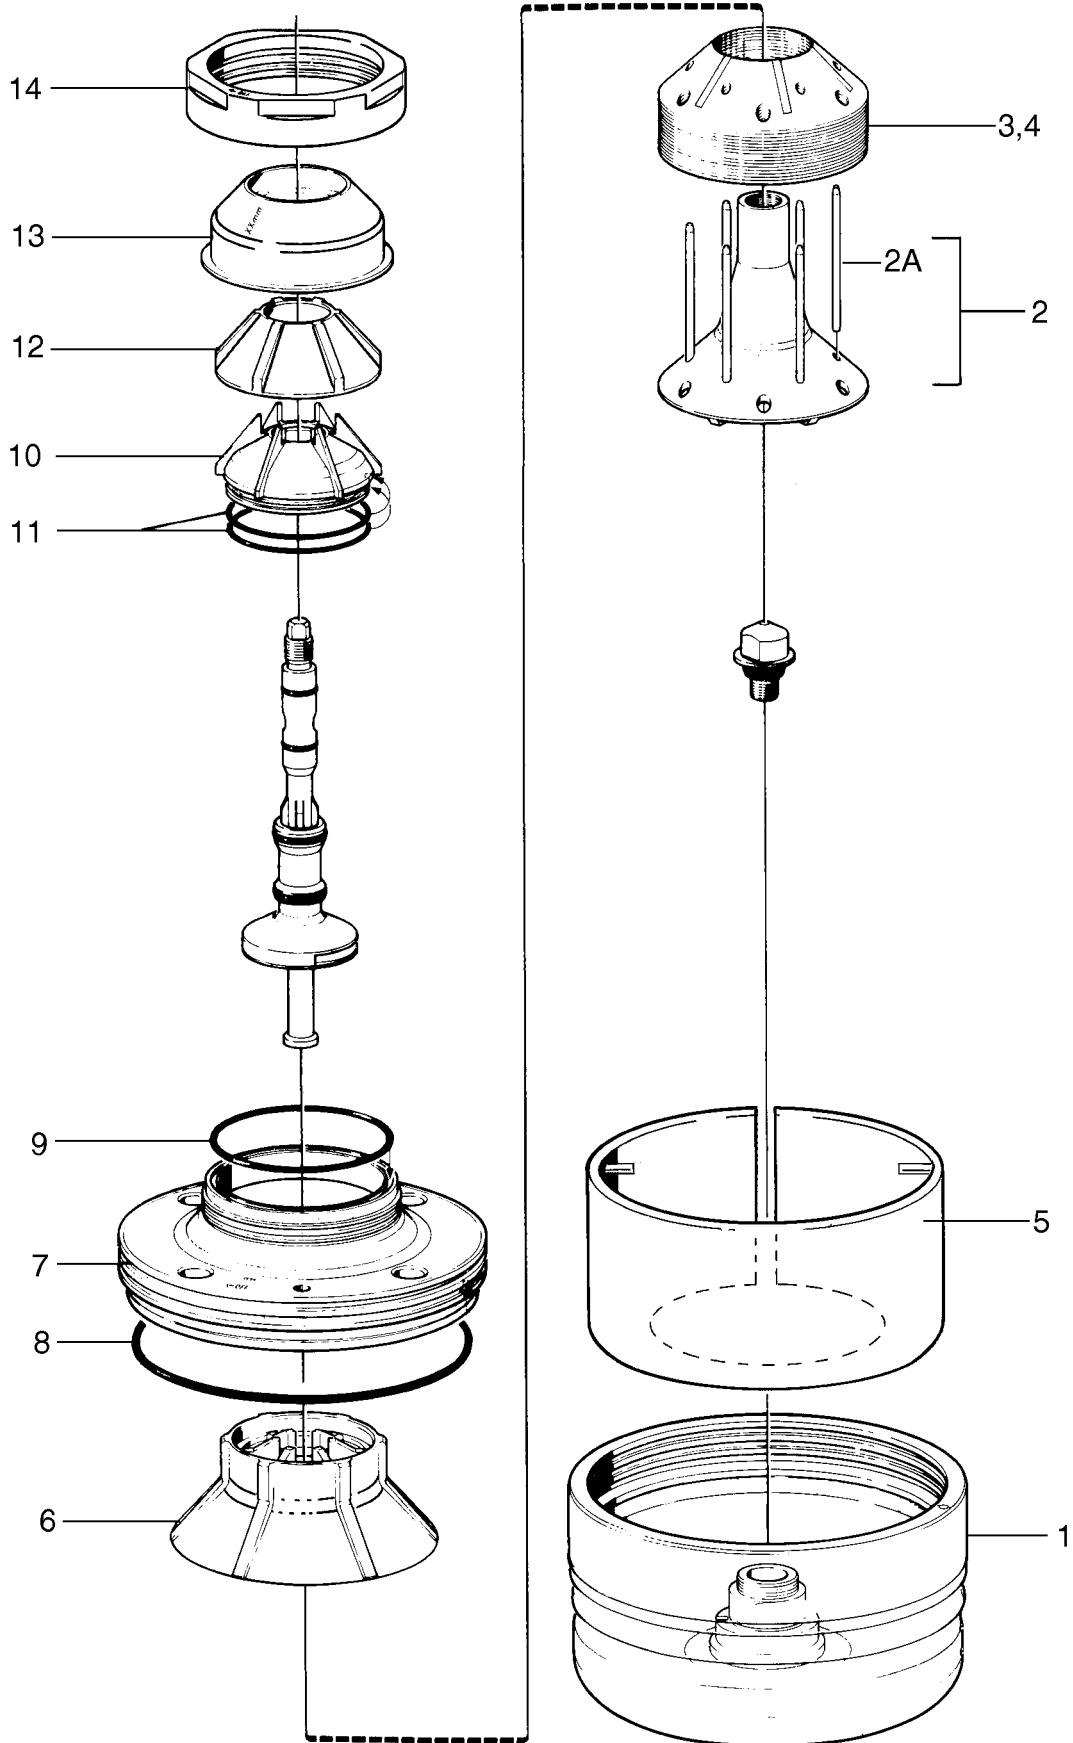

C-00637-D-1

Machine type	Machine unit description	Page
MMB 304S-11	Separator bowl	020-1
	Subassembly description	Fig. ref C-00637-D-1
		Date 94-10

Ref.	Part No	Description	Machine unit No or Subassembly description / Qty							Notes
			548714 -							
			- 01							
1	547920 01	Bowl body	1							
2	545657 83	Distributor	1							
2A	543590 04	Parallel pin	6							
3	543588 82	Bowl disc	78							
4	543588 82	Bowl disc	2							
5	549592 80	Sludge basket.....	1							
6	548029 01	Top disc	1							
7	548371 01	Bowl hood	1							
8	223410 05	O-ring.....	1							
9	223406 22	O-ring.....	1							
10	545797 03	Paring chamber cover.....	1							
11	223406 35	O-ring.....	2							
12	545801 02	Leader cone.....	1							
13	545795 07	Gravity disc.....	1	--	--	--	--	--	--	ø 66 mm
13	545795 08	Gravity disc.....	1	--	--	--	--	--	--	ø 73 mm
13	545795 09	Gravity disc.....	1	--	--	--	--	--	--	ø 40 mm for clarification
13	545795 10	Gravity disc.....	1	--	--	--	--	--	--	ø 64 mm
13	545795 11	Gravity disc.....	1	--	--	--	--	--	--	ø 69 mm
13	545795 12	Gravity disc.....	1	--	--	--	--	--	--	ø 77 mm
13	545795 13	Gravity disc.....	1	--	--	--	--	--	--	ø 82 mm
14	543568 02	Lock ring	1